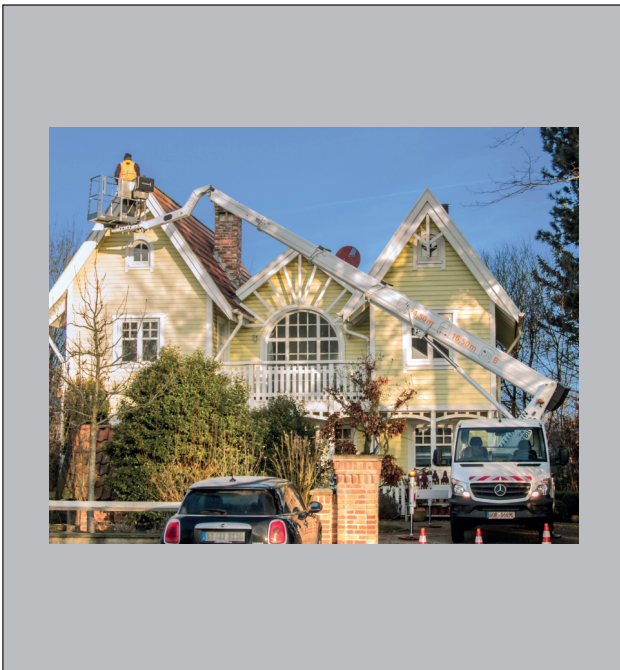

Rost

Lift Vermietung

www.rost-solingen.de · Telefon 02 12 / 20 45 29

STEIGER® TBR 250 LKW-Bühne (Führerscheinklasse B)

Technische Daten

max. Arbeitshöhe 24,5 m

max. Bodenhöhe 22,5 m

Länge in Transportstellung: 6,92 m

Höhe in Transportstellung: 3,02 m

Korb Schwenkbereich 2 x 85°

Böschungswinkel 5°

4 hydraulische ausfahrbare Vertikalstützen

Max. zulässige Aufstellneigung: 5°

Schwenkbereich: 450°

max. zulässige Korblast: 230 kg