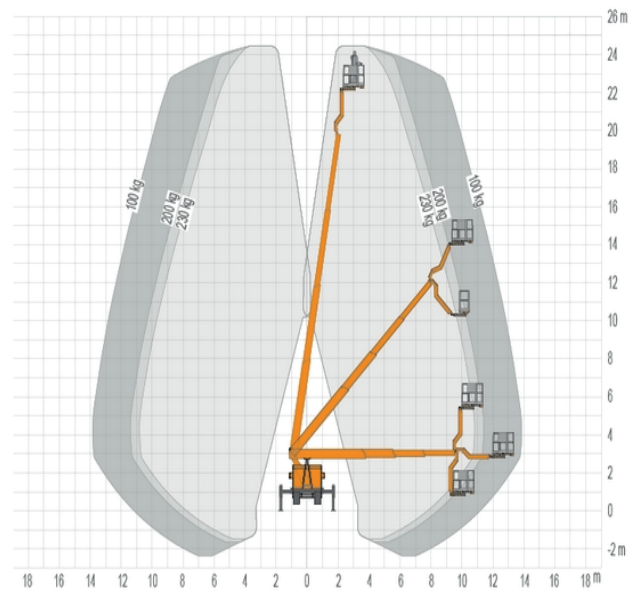

Rost

Lift Vermietung

www.rost-solingen.de · Telefon 02 12 / 20 45 29

STEIGER® TBR 250 LKW-Bühne (Führerscheinklasse B)

Technische Daten

max. Arbeitshöhe 24,5 m

max. Bodenhöhe 22,5 m

Länge in Transportstellung: 6,92 m

Höhe in Transportstellung: 3,02 m

Korb Schwenkbereich 2 x 85°

Böschungswinkel 5°

4 hydraulische ausfahrbare Vertikalstützen

Max. zulässige Aufstellneigung: 5°

Schwenkbereich: 450°

max. zulässige Korblast: 230 kg