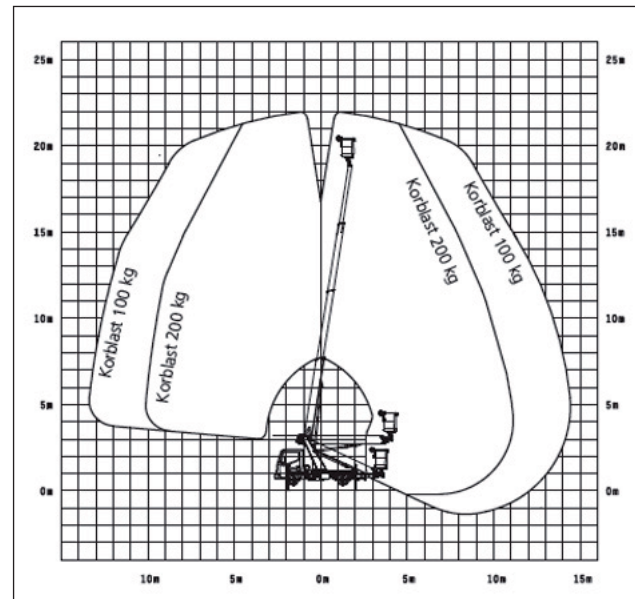

Rost

Lift Vermietung

www.rost-solingen.de · Telefon 02 12 / 20 45 29

P 220 B LKW-Bühne (Führerscheinklasse B)

Technische Daten

max. Arbeitshöhe: 21,9 m

max. Bodenhöhe: 19,9 m

Länge in Transportstellung: 6,68 m

Breite in Transportstellung: 2,15 m

Höhe in Transportstellung: 2,95 m

Böschungswinkel: 9°

4 hydraulisch-ausfahrbare Vertikalstützen

Abstützbreite max./ min.: 3,4 m / 2,15 m

max. zulässige Aufstellneigung: 5°

Schwenkbereich: 500°

max. zulässige Korblast: 200 kg